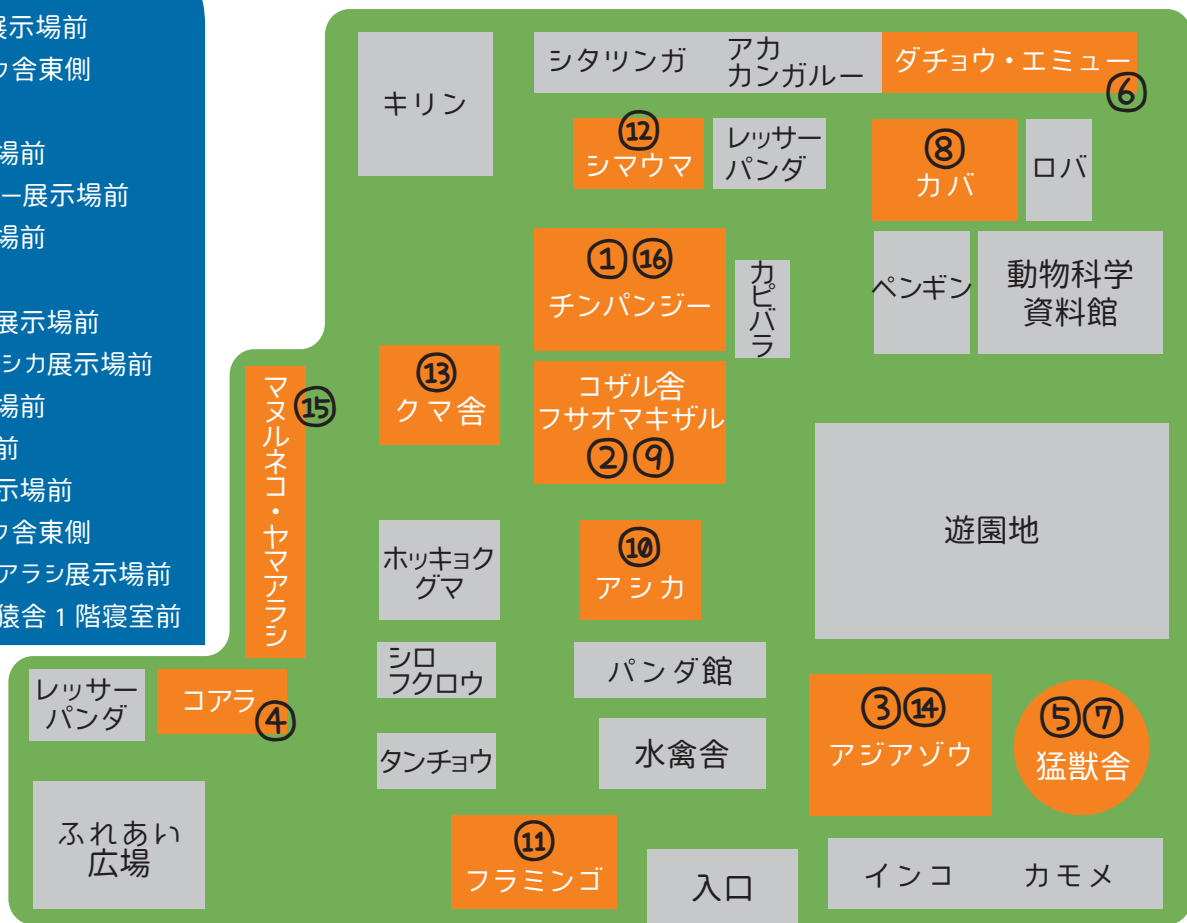

4/19 ミニガイドスケジュール

- ① 9:20 チンパンジー類人猿舎 2階
- ② 9:45 フサオマキザル展示場前
- ③ 10:00 アジアゾウ ゾウ舎東側
- ④ 10:50 コアラ展示場前
- ⑤ 11:10 猛獣舎トラ展示場前
- ⑥ 11:30 ダチョウ・エミュー展示場前
- ⑦ 13:00 猛獣舎トラ展示場前
- ⑧ 13:15 カバ展示場前
- ⑨ 13:15 フサオマキザル展示場前
- ⑩ 13:30 カリフォルニアアシカ展示場前
- ⑪ 13:45 フラミンゴ展示場前
- ⑫ 14:00 シマウマ展示場前
- ⑬ 14:15 ツキノワグマ展示場前
- ⑭ 14:30 アジアゾウ ゾウ舎東側
- ⑮ 14:50 マヌルネコ・ヤマアラシ展示場前
- ⑯ 15:15 チンパンジー類人猿舎 1階寝室前

75周年特別版 飼育の日ミニガイドイベント

動物の体調や天候等により、中止や内容・時間が変更となる場合があります。あらかじめご了承ください。